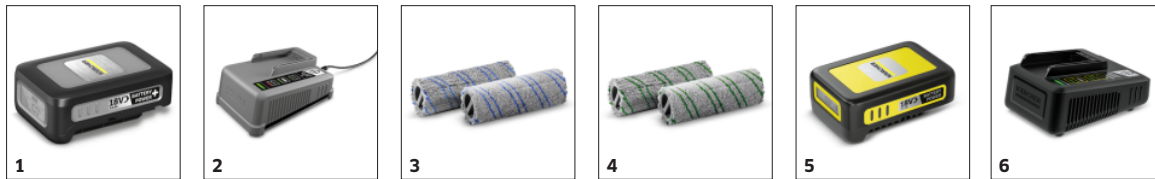

PRÍSLUŠENSTVO PRE ČISTIČ TVRDÝCH PODLÁH BR 30/1 C BP PACK 1.783-050.0

		Objednávacie číslo		
BATÉRIE				
Battery Power+ 18/30	1	2.445-042.0	S technológiou Real Time prostredníctvom LCD displeja: veľmi výkonná 18 V Li-Ion batéria Kärcher Battery Power+. Dlhá výdrž batérie vďaka kapacite 3,0 Ah. S kontrolou napätia a krytím IPX5.	☒
NABÍJAČKY				
Rýchlonabíjačka Battery Power+ 18/60	2	2.445-044.0	Rýchlonabíjačka pre všetky 18 V Kärcher Battery Power a Power+ lítium-iónové batérie. Nabíjací prúd: 2,5-6 A. S LED indikátorom prevádzkového stavu. Nízka spotreba, montáž na stenu.	☒
VALCOVÉ PADY/HRIADEL VALCOVÉHO PADU				
Mikrovláknový valec				
Sada valcov modrá	3	4.030-088.0	Na jemné mokré čistenie a údržbu všetkých tvrdých podláh: Výkonná a odolná dvojdielna súprava valcov z mikrovlákna od Kärcher, ktorá nepúšťa vlákna. Prateľné do 60 ° C.	☒
Sada valcov na kameň	4	4.030-126.0	S integrovanými štetinami na zvládnutie odolných nečistôt na odolných tvrdých podlahách: Dvojdielna sada valcov na kameň pre čistič tvrdých podláh BR 30/1 od Kärcher. Prateľné do 60 °C.	☐
BATÉRIE				
Batéria 18 V/ 2,5 Ah	5	2.445-034.0	Batéria 18 V/2,5 Ah Battery Power s technológiou Real Time vrátane displeja LCD na zobrazenie stavu batérie. Vhodná pre všetky zariadenia systému batérií 18 V Battery Power od Kärcher.	☐
NABÍJAČKY				
Rýchlonabíjačka 18 V	6	2.445-032.0	Rýchlonabíjačka nabije batériu systému batérií 18 V od Kärcher za 44 minút na 80 % a je možné ju použiť pre všetky batérie systému batérií 18 V Kärcher Battery Power od Kärcher.	☐
VYSOKÝ TLAK				
	7			☐
	8			☐
ČISTIACE PROSTRIEDKY NA KAŽDODENNÚ ÚDRŽBU				
	9			☐

■ Štandardná výbava. ☐ Príslušenstvo na objednávku.