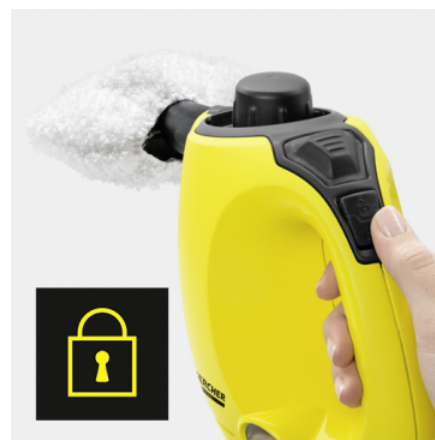

Detská poistka na stroji

- Bezpečnostná poistka poskytuje bezpečnú ochranu pred neodborným použitím, či hrajúcimi sa deťmi.