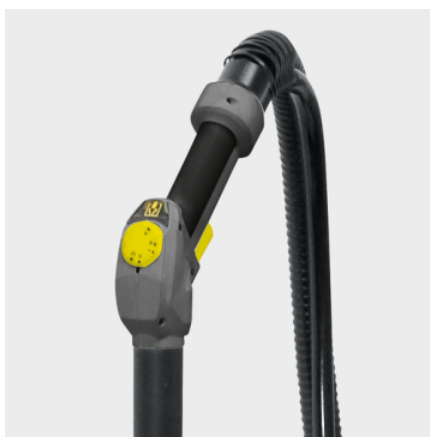

PARNÝ VYSÁVAČ SGV 8/5

Lahko ovládateľný SGV 8/5 v sebe spája funkcie parného čističa a moko-suchého vysávača. Pri naparovaní sa kondenzovaná voda priamo odsáva. S extra čistiacimi programami a uloženým príslušenstvom.

Toto zariadenie vyžaduje odborné zaškolenie

Výbava

Parná hadica s rukoväťou	■
Parné trubice 2 ×	■
Podlahová hubica	■
Ručná hubica	■
Materiál nádoby	Plast
Kryt	nehrdzavejúca oceľ

■ Standardná výbava.

Jednoduchá obsluha s Easy Operation

- Otočný spínač Easy Operation pre všetky funkcie stroja. Pre jednoduchú a rýchlu manipuláciu bez zdĺhavého zaúčania.
- Samovysvetľujúce symboly umožňujú ľahké pochopenie stroja a výrazne zjednodušujú obsluhu.

Pohodlné ovládanie funkcií pomocou ovládania na rukoväti

- Časovo úsporné, flexibilné, jednoduché a priame ovládanie funkcií počas používania.
- Nastavenie najdôležitejších funkcií, ako je regulácia vody/pary a vypínač sania.
- Dobre prístupné a bezpečne odložené. Nosný podstavec umožňuje jednoduché vyberanie trysiek.