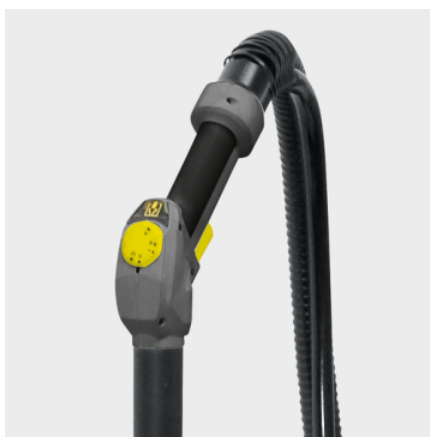

Pohodlné ovládanie funkcií pomocou ovládania na rukoväti

- Nastavenie najdôležitejších funkcií, ako je regulácia vody/pary a vypínač sania.
- Časovo úsporné, flexibilné, jednoduché a priame ovládanie funkcií počas používania.

**KILLS 99.999%* BACTERIA
WITHOUT CHEMICALS**

**CERTIFIED
DISINFECTION**

Čistenie bez chémie

- Hygienické čistenie tvrdých povrchov bez použitia čistiacich prostriedkov.
- Čistenie bez čistiacich prostriedkov znižuje náklady a chráni životné prostredie.
- Účinné odsávanie a likvidácia špiny bez priameho kontaktu.