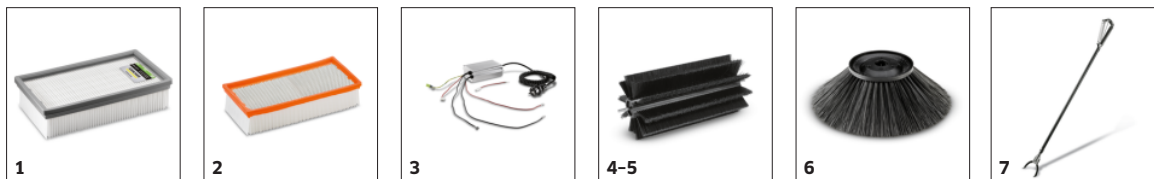

PRÍSLUŠENSTVO PRE ZAMETACÍ STROJ KM 70/30 C BP PACK ADV 1.517-213.0

		Objednávacie číslo		
PLOCHÝ SKLADANÝ FILTER ŠTANDARDNÝ, PO BIA-C, PRACHOVÁ TRIEDA M				
Plochý skladaný filter papierový				
Plochý filter iba ako náhrada Kärcher	1	6.904-367.0	Papierový plochý skladaný filter (prachová trieda M) sa hodi pre modely NT 361, NT 561, NT 611 Eco/Te/M a NT 35/1, NT 45/1, NT 55/1 Eco/Eco Te/Eco M.	☒
Plochý skladaný filter PES				
Flat-pleated filter packaged neutrally m	2	6.904-080.0		☐
NABÍJAČKY				
Nabíjačka KM 70/30 C	3	6.654-203.0	Na nabíjanie batérie 6.654-202.0.	☒
HLAVNÝ ZAMETACÍ VALEC				
Štandardný zametací valec				
Štandardný zametací valec	4	6.906-041.0	Robustný štandardný zametací valec s univerzálnymi štetinami odolnými voči vlhkosti na normálne znečistenie na všetkých povrchoch. Dlhá životnosť.	☒
Reversing rolling mill standard KM70/20	5	6.907-783.0		☒
BOČNÁ METLA				
Bočná metla štandardná				
Bočná metla štandardná	6	2.884-935.0	Štandardná bočná metla s univerzálnymi štetinami odolnými proti vlhkosti na normálne znečistenie na všetkých povrchoch. Dlhá životnosť.	☒
INÉ PRÍSLUŠENSTVO BR / BD				
Príslušenstvo Home Base				
Nadst. súprava „Kliešte na veľké nečistoty“	7	2.640-908.0	Na zbieranie odpadu	☐

■ Štandardná výbava. □ Príslušenstvo na objednávku.