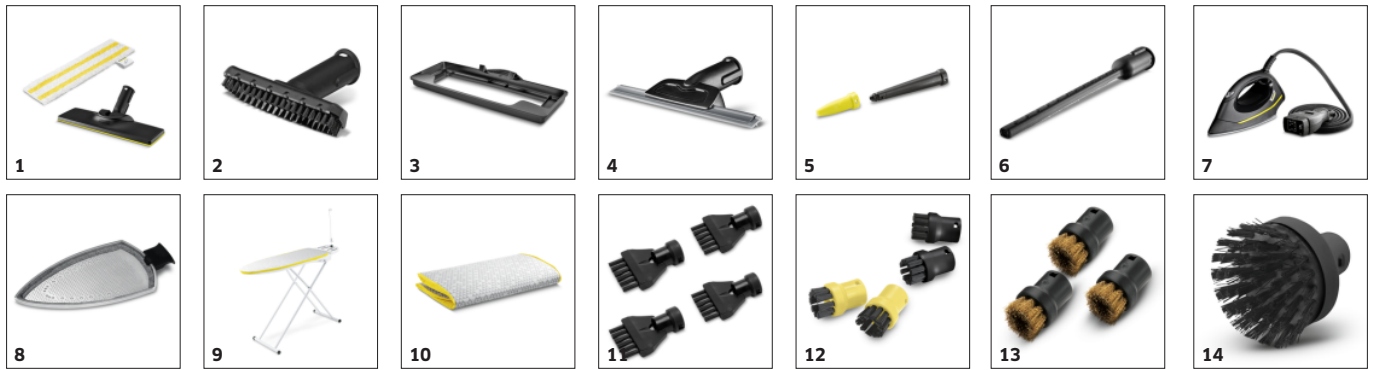

PRÍSLUŠENSTVO PRE PARNÝ ČISTIČ SC 4 DELUXE IRON 1.513-462.0

		Objednávacie číslo		
PARNÝ ČISTIČ/VYSÁVAČ/ŽEHLIACA STANICA				
Trysky				
Podlahová súprava EasyFix	1	2.863-337.0	Vďaka pohodlnému systému suchého zipsu a kompatibilnej univerzálnej utierke na podlahu môžete vymeniť utierku na podlahovej hubici EasyFix bez kontaktu s nečistotami.	■
Ručná hubica	2	2.884-280.0	Ručná hubica s prídavnými štetinami na čistenie malých plôch, ako sú sprchovacie kúty, obkladačky atď. Používa sa s poťahom alebo bez.	■
Klzák na koberce	3	2.863-269.0	Klzák na koberce pre jednoduché upevňovanie na podlahovú hubicu EasyFix. Postará sa o oživenie a osvieženie kobercových vlákien.	□
Hubica na okná pre SC	4	2.863-025.0	Hubica na okná pre obzvlášť ľahké a dôkladné čistenie skla, okien alebo zrkadiel pomocou parného čističa.	□
Súprava s power tryskou	5	2.863-263.0	Súprava s power tryskou obsahuje power trysku vrátane predĺžovacieho nastavca. Ideálna na jednoduché a ekologické čistenie na ťažko prístupných miestach, ako sú napr. kúty a škáry.	□
Hubica na ošetrovanie textílií pre SC	6	2.863-233.0	Hubica na ošetrovanie textílií, na osvieženie a vyhladenie odevov, textílií a k účinnému odstráneniu nerijemného zápachu. Integrovaný odstraňovač chlpkov.	□
Príslušenstvo na žehlenie				
Naparovacia žehlička EasyFinish	7	2.863-310.0	Pre žehlenie bez námahy: vysokokvalitná naparovacia žehlička EasyFinish s optimálnym fixným nastavením teploty a ľahkým klzávym keramickým povrchom. V atraktívnom čiernom vzhľade.	■
Nepriľnavá žehliaca plocha pre I 6006	8	2.860-142.0	Nepriľnavá žehliaca plocha pre parotlakovú žehličku I 6006 s antikoroovou žehliacou plochou. Vhodná na žehlenie citlivých látok, ako hodváb, ľan, čierne oblečenie alebo čipkovanú bielizeň.	□
Žehliaca doska AB 1000	9	2.884-933.0	Žehliaca doska s nafukovacou funkciou, aktívnym odsávaním pary a 6 stupňovým prestavovaním výšky.	□
Poťah na žehliacu dosku	10	2.884-969.0	Špeciálny poťah z bavlny a peny, vysoká priepustnosť vzduchu, umožňuje lepšie prenikanie pary cez prádlo. Ideálny poťah pre prvotriedne výsledky žehlenia.	□
Kefkové nadstavce				
Sada štrbinových kefiiek	11	2.863-324.0	Jednoduché a efektívne čistenie štrbín, všetko bez chemikálií: Praktická sada štrbinových kefiiek obsahuje štyri kefy so štetinami, ktoré sú ideálne na čistenie škár medzi dlaždicami.	□
Súprava kruhových kefiiek, 4 ks	12	2.863-264.0	Praktická súprava kruhových kefiiek s dvomi čiernymi a dvomi žltými kefkami - perfektné na čistenie rôznych miest.	□
Súprava kruhových kefiiek s mosadznými štetinami, 3 ks	13	2.863-061.0	Súprava kruhových kefiiek s mosadznými štetinami na odstránenie zažatej špiny a inkrustácií bez námahy. Nevhodné na chĺlostivé a citlivé povrchy.	□
Veľká kruhová kefka	14	2.863-022.0	S veľkou kruhovou kefkou budú vyčistené za rovnaký čas väčšie plochy.	□

■ Štandardná výbava. □ Príslušenstvo na objednávku. ○ Čistiace prostriedky.