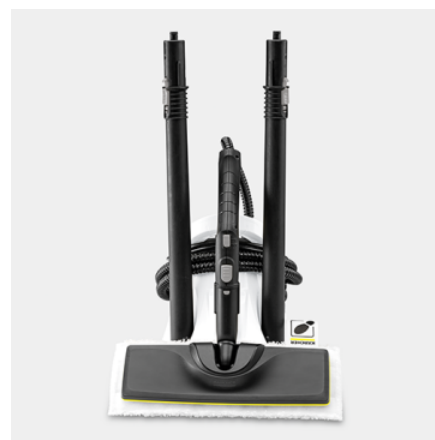

## PARNÝ ČISTIČ SC 2 DELUXE

Kompaktný model SC 2 Deluxe s LED osvetlením na zobrazenie prevádzkového režimu je základným modelom pre čistenie parou bez chemikálií. Ideálne pre všetky tvrdé povrchy v celej domácnosti.

## Súprava na čistenie podlahy EasyFix s flexibilným kĺbom na podlahovej hubici a pohodlným suchým zipsom na upevnenie utierky na podlahu

- Optimálne výsledky čistenia na najrozličnejších tvrdých podlahách v domácnosti
- Bezkontaktná výmena utierky bez styku so špinou a pohodlné upevňovanie utierky na podlahu pomocou suchého zipsu.
- Ergonomické a efektívne čistenie vďaka flexibilnému kĺbu hubice.