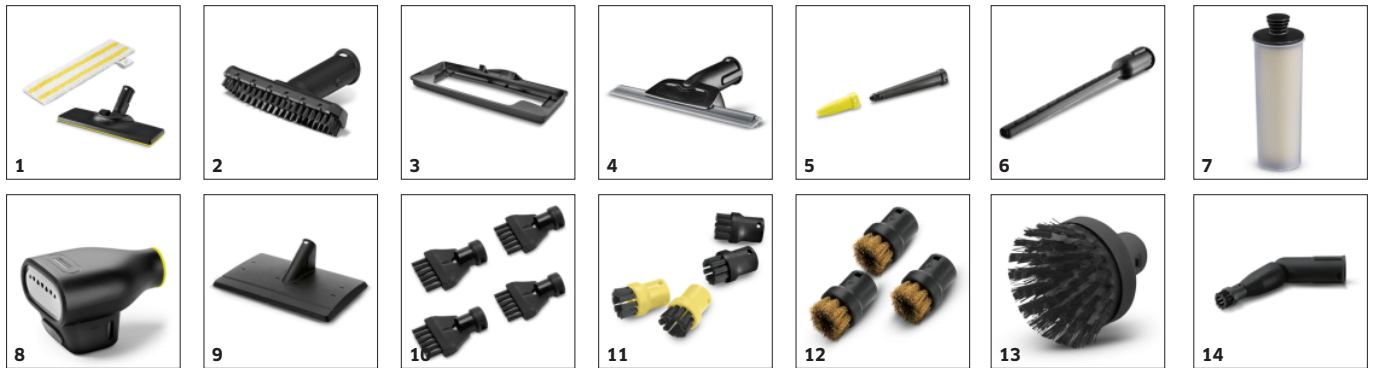

PRÍSLUŠENSTVO PRE PARNÝ ČISTIČ SC 3 DELUXE 1.513-430.0

		Objednávacie číslo		
PARNÝ ČISTIČ/VYSÁVAČ/ŽEHLIACA STANICA				
Trysky				
Podlahová súprava EasyFix	1	2.863-337.0	Vďaka pohodlnému systému suchého zipsu a kompatibilnej univerzálnej utierke na podlahu môžete vymeniť utierku na podlahovej hubici EasyFix bez kontaktu s nečistotami.	■
Ručná hubica	2	2.884-280.0	Ručná hubica s prídavnými štetinami na čistenie malých plôch, ako sú sprchovacie kúty, obkladačky atď. Používa sa s potahom alebo bez.	■
Klzák na koberce	3	2.863-269.0	Klzák na koberce pre jednoduché upevňovanie na podlahovú hubicu EasyFix. Postará sa o oživenie a osvieženie kobercových vlákien.	□
Hubica na okná pre SC	4	2.863-025.0	Hubica na okná pre obzvlášť ľahké a dôkladné čistenie skla, okien alebo zrkadiel pomocou parného čističa.	□
Súprava s power tryskou	5	2.863-263.0	Súprava s power tryskou obsahuje power trysku vrátane predlžovacieho nastavca. Ideálna na jednoduché a ekologické čistenie na ťažko prístupných miestach, ako sú napr. kúty a škáry.	□
Hubica na ošetrovanie textílií pre SC	6	2.863-233.0	Hubica na ošetrovanie textílií, na osvieženie a vyhladenie odevov, textílií a k účinnému odstráneniu nerijemného zápachu. Integrovaný odstraňovač chlpkov.	□
Iné				
Odvápňovacia kartuša	7	2.863-018.0	Rýchle a efektívne odstraňovanie vodného kameňa pre parné čističe Kärcher. Všetko, čo musíte urobiť, je vložiť kartušu a máte hotovo.	■
Garment Steamer	8	2.863-332.0		□
Odstraňovač tapiet pre SC	9	2.863-062.0	Odstraňovač tapiet na bezproblémové odstraňovanie tapiet a zvyškov lepidla pomocou intenzívnej pary.	□
Kefkové nadstavce				
Sada štrbinových kefiék	10	2.863-324.0	Jednoduché a efektívne čistenie štrbín, všetko bez chemikálií: Praktická sada štrbinových kefiék obsahuje štyri kefy so štetinami, ktoré sú ideálne na čistenie škár medzi dlaždicami.	□
Súprava kruhových kefiék, 4 ks	11	2.863-264.0	Praktická súprava kruhových kefiék s dvomi čiernymi a dvomi žltými kefkami - perfektné na čistenie rôznych miest.	□
Súprava kruhových kefiék s mosadznými štetinami, 3 ks	12	2.863-061.0	Súprava kruhových kefiék s mosadznými štetinami na odstránenie zažratej špiny a inkrustácií bez námahy. Nevhodné na chĺstlivé a citlivé povrchy.	□
Veľká kruhová kefa	13	2.863-022.0	S veľkou kruhovou kefkou budú vyčistené za rovnaký čas väčšie plochy.	□
Parná turbo kefa	14	2.863-159.0	Namáhavé drhnutie už nie je potrebné! Parná turbo kefa na jednoduché čistenie za polovicu času. Skutočné uľahčenie práce, hlavne pri čistení škár a kútov.	□

■ Štandardná výbava. □ Príslušenstvo na objednávku. ○ Čistiace prostriedky.