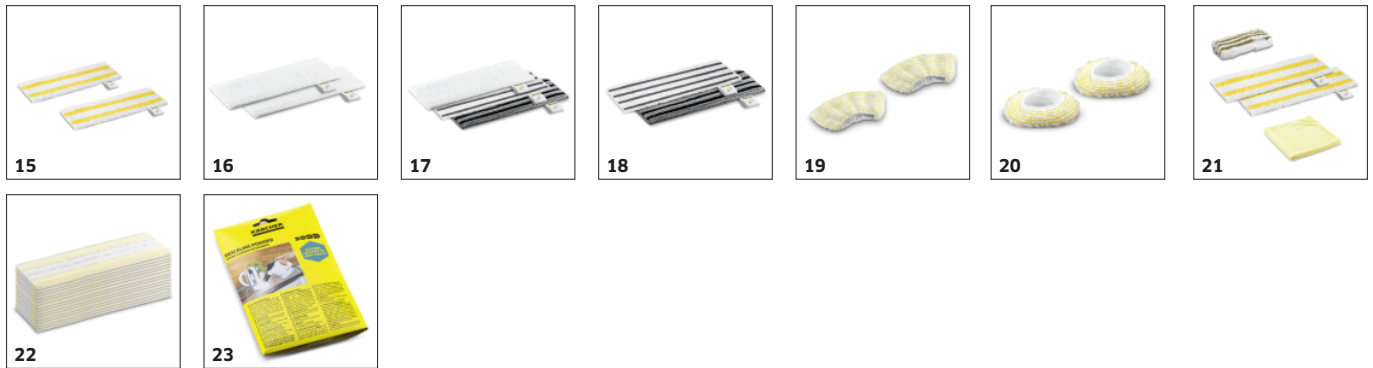

PRÍSLUŠENSTVO PRE PARNÝ ČISTIČ SC 3 DELUXE 1.513-430.0

		Objednávacie číslo		
PARNÝ ČISTIČ/VYSÁVAČ/ŽEHLIACA STANICA				
Súpravy utierok				
Sada univerzálnych podlahových utierok EasyFix	15	2.863-339.0	Univerzálne utierky na čistenie podláh vyrobené z vysoko kvalitných jemných vlákien sú ideálne na odstránenie odolných nečistôt pomocou parného čističa.	☐
Sada podlahových utierok EasyFix na citlivé povrchy	16	2.863-340.0	Súprava utierok na čistenie podláh Sensitive EasyFix s dvoma vysoko kvalitnými mäkkými utierkami na čistenie podláh je ideálna na šetrné čistenie citlivých, utesnených podláh.	☐
Všestranná sada podlahových utierok EasyFix	17	2.863-341.0	Všestranná súprava utierok na čistenie podláh EasyFix - ideálna na akékoľvek nečistoty a na akúkoľvek podlahu, od citlivých, utesnených podláh až po odolné nečistoty na dlaždicách.	☐
Súprava abrazívnych utierok EasyFix	18	2.863-342.0	Dve utierky na čistenie podláh na dôkladné a hygienické čistenie tvrdých podláh stredne odolnými až odolnými nečistotami.	☐
Súprava návlekov z mikrovlákna pre ručnú hubicu	19	2.863-344.0	Súprava obsahujúca dva návleky pre ručnú hubicu. Návleky sú vyrobené z prvotriedneho mikrovlákna - aby sa uvoľnilo a zachytilo ešte viac nečistôt.	☐
Súprava návlekov z mikrovlákna pre veľkú okrúhlu kefku	20	2.863-345.0	Dva prémiové návleky z mikrovlákna pre veľkú okrúhlu kefku pre lepšie odstraňovanie nečistôt a oslnivé výsledky pomocou veľkej okrúhlej kefy.	☐
Starter cloth set	21	2.863-346.0	Vysokokvalitná súprava utierok Starter Cloth Set na čistenie parou obsahuje dve univerzálne utierky na čistenie podláh, abrazívny návlek na ručnú hubicu a utierku na leštenie.	☐
Súprava jednorazových utierok EasyFix, 15 ks	22	2.863-299.0	15 jednorazových utierok pre podlahovú hubicu EasyFix na rýchle a hygienické čistenie tvrdých plôch. Žlté suché zipsy umožňujú jednoduché upevnenie utierky.	☐
ODVÁPŇOVAČE				
RM 511 6x17g Descaling powder EU	23	6.296-193.0	Účinne odvápnuje parné čističe a iné horúcovodné stroje, ako napríklad rýchlovarné kanvice alebo kávovary - pre dlhú životnosť a nízku spotrebu energie.	☐

■ Štandardná výbava. ☐ Príslušenstvo na objednávku. ☐ Čistiace prostriedky.