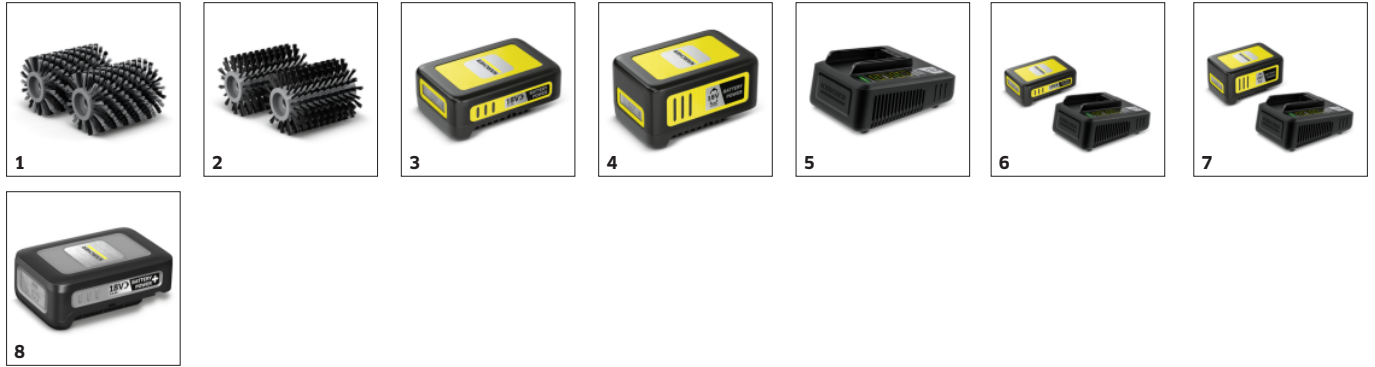

PRÍSLUŠENSTVO PRE ČISTIČ TERÁS PCL 3-18 1.644-010.0

		Objednávacie číslo		
PATIO CLEANER				
Valčekové kefy PCL 3-18 na drevené povrchy	1	2.644-339.0	Optimálne vybavený na čistenie drevených plôch a WPC podláh: S 2-dielnou valčekovou súpravou pre PCL 3-18 dôkladne a efektívne odstránite nečistoty z vonkajšieho priestoru.	☒
Valčekové kefy PCL 3-18 na kamenné povrchy	2	2.644-340.0	Sada 2 valčekových kief na rýchle čistenie hladkých kamenných dlaždíc vo vonkajšom priestore pomocou čističa terás PCL 3-18.	☐
BATÉRIE				
Batéria 18 V/ 2,5 Ah	3	2.445-034.0	Batéria 18 V/2,5 Ah Battery Power s technológiou Real Time vrátane displeja LCD na zobrazenie stavu batérie. Vhodná pre všetky zariadenia systému batérií 18 V Battery Power od Kärcher.	☐
Batéria 18 V/ 5,0 Ah	4	2.445-035.0	Batéria 18 V/5,0 Ah Battery Power s technológiou Real Time vrátane displeja LCD na zobrazenie stavu batérie. Vhodná pre všetky zariadenia systému batérií 18 V Battery Power od Kärcher.	☐
NABÍJAČKY				
Rýchlonabíjačka 18 V	5	2.445-032.0	Rýchlonabíjačka nabije batériu systému batérií 18 V od Kärcher za 44 minút na 80 % a je možné ju použiť pre všetky batérie systému batérií 18 V Kärcher Battery Power od Kärcher.	☐
ŠTARTOVACIA SÚPRAVA BATÉRIA A NABÍJAČKA				
Súprava batérie a rýchlonabíjačky 18 V/ 2,5 Ah	6	2.445-062.0	Súprava batérie a rýchlonabíjačky 18 V/ 2,5 Ah. Náhradná batéria s inovatívnou technológiou Real Time a 18 V rýchlonabíjačkou. Pre všetky zariadenia na batériovej platforme Kärcher 18 V.	☐
Súprava batérie a rýchlonabíjačky 18 V/ 5,0 Ah	7	2.445-063.0	Náhradná batéria 18 V / 5,0 Ah a rýchla nabíjačka 18 V: súprava vodná na použitie vo všetkých zariadeniach na 18 V batériovej platforme Kärcher.	☐
BATÉRIE				
Battery Power+ 18/30	8	2.445-042.0	S technológiou Real Time prostredníctvom LCD displeja: veľmi výkonná 18 V Li-Ion batéria Kärcher Battery Power+. Dlhá výdrž batérie vďaka kapacite 3,0 Ah. S kontrolou napätia a krytím IPX5.	☐

■ Štandardná výbava. ☐ Príslušenstvo na objednávku. ☐ Čistiace prostriedky.