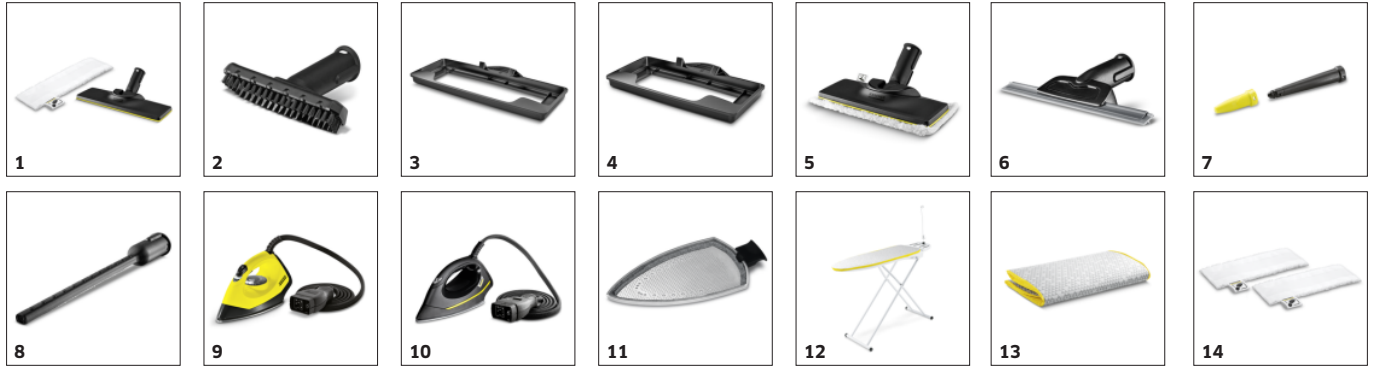

PRÍSLUŠENSTVO PRE PARNÝ ČISTIČ SC 5 EASYFIX IRON PLUG 1.512-530.0

	Objednávacie číslo	

PARNÝ ČISTIČ/VYSÁVAČ/ŽEHLIACA STANICA

Trysky

Súprava s podlahovou hubicou EasyFix	1	2.863-267.0	S komfortným suchým zipsom a vhodnou utierkou na podlahu z mikrovlákna: Súprava s podlahovou hubicou EasyFix pre parné čističe umožňuje výmenu utierky bez kontaktu so špinou.	■
Ručná hubica	2	2.884-280.0	Ručná hubica s prídavnými štetinami na čistenie malých plôch, ako sú sprchovacie kúty, obkladačky atď. Používa sa s potahom alebo bez.	■
Klzák na koberce	3	2.863-269.0	Klzák na koberce pre jednoduché upevňovanie na podlahovú hubicu EasyFix. Postará sa o oživenie a osvieženie kobercových vlákien.	□
Mini klzák na koberce	4	2.863-298.0	Osvieži aj nerovné a ťažko dostupné koberce pomocou pary: klzák na koberce Mini na jednoduchú inštaláciu na podlahovú hubicu EasyFix Mini, úplne bez kontaktu s nečistotami.	□
Súprava s podlahovou hubicou EasyFix Mini	5	2.863-280.0	S komfortným suchým zipsom a vhodnou utierkou na podlahu z mikrovlákna: Súprava s podlahovou hubicou EasyFix Mini pre parné čističe umožňuje výmenu utierky bez kontaktu so špinou. Obzvlášť sa hodí na čistenie v malých priestoroch a na ťažko prístupných miestach.	□
Hubica na okná pre SC	6	2.863-025.0	Hubica na okná pre obzvlášť ľahké a dôkladné čistenie skla, okien alebo zrkadiel pomocou parného čističa.	□
Súprava s power tryskou	7	2.863-263.0	Súprava s power tryskou obsahuje power trysku vrátane predĺžovacieho nastavca. Ideálna na jednoduché a ekologické čistenie na ťažko prístupných miestach, ako sú napr. kúty a škáry.	□
Hubica na ošetrovanie textílií pre SC	8	2.863-233.0	Hubica na ošetrovanie textílií, na osvieženie a vyhladenie odevov, textílií a k účinnému odstráneniu nerijemného zápachu. Integrovaný odstraňovač chĺpkov.	□

Príslušenstvo na žehlenie

Parotlaková žehlička I 6006	9	2.863-208.0	Kvalitná parotlaková žehlička v atraktívnom žlto-čiernom dizajne. S komfortnou antikorovou žehliacou plochou s hladkým povrchom pre jednoduchý pohyb po povrchu.	□
Naparovacia žehlička EasyFinish	10	2.863-310.0	Pre žehlenie bez námahy: vysokokvalitná naparovacia žehlička EasyFinish s optimálnym fixným nastavením teploty a ľahkým klzavým keramickým povrchom. V atraktívnom čiernom vzhľade.	□
Nepriľnavá žehliaca plocha pre I 6006	11	2.860-142.0	Nepriľnavá žehliaca plocha pre parotlakovú žehličku I 6006 s antikorovou žehliacou plochou. Vhodná na žehlenie citlivých látok, ako hodváb, ľan, čierne oblečenie alebo čipkovanú bielizeň.	□
Žehliaca doska AB 1000	12	2.884-933.0	Žehliaca doska s nafukovacou funkciou, aktívnym odsávaním pary a 6 stupňovým prestavovaním výšky.	□
Potah na žehliacu dosku	13	2.884-969.0	Špeciálny potah z bavlny a peny, vysoká priepustnosť vzduchu, umožňuje lepšie prenikanie pary cez prádlo. Ideálny potah pre prvotriedne výsledky žehlenia.	□

Súpravy utierok