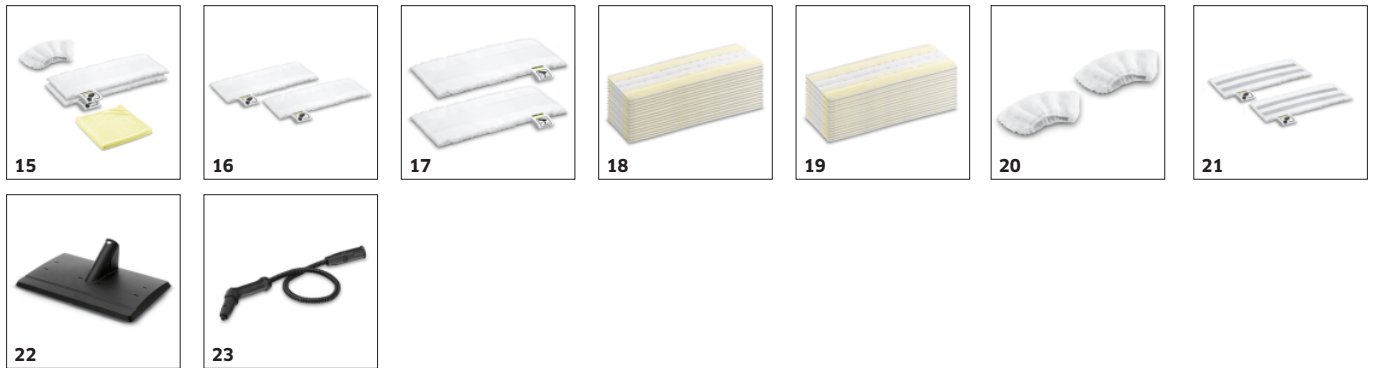

PRÍSLUŠENSTVO PRE PARNÝ ČISTIČ SC 1 EASYFIX 1.516-330.0

		Objednávacie číslo		
PARNÝ ČISTIČ/VYSÁVAČ/ŽEHLIACA STANICA				
Súpravy utierok				
Súprava utierok z mikrovlákna pre kuchyne EasyFix	15	2.863-265.0	Súprava utierok z mikrovlákna na parné čistenie v kuchyni obsahuje dve kvalitné utierky na podlahu z mikrovlákna, jeden návlak z mikrovlákna na ručnú hubicu, ako aj jednu utierku z mikrovlákna na antikorové povrchy.	☐
Súprava utierok z mikrovlákna pre podlahovú hubicu EasyFix, 2 kusy	16	2.863-259.0	Výmena utierky bez kontaktu so špinou: kvalitné utierky na podlahu z mikrovlákna EasyFix. Vďaka suchému zipsu sa rýchlo a pohodlne upevňujú na podlahovú hubicu parného čističa EasyFix.	☐
Súprava utierok z mikrovlákna pre podlahovú hubicu EasyFix Mini, 2 kusy	17	2.863-296.0	Výmena utierky bez kontaktu so špinou: kvalitné utierky na podlahu z mikrovlákna EasyFix Mini. Vďaka suchému zipsu sa rýchlo pohodlne upevňujú na podlahovú hubicu parného čističa EasyFix Mini.	☐
Súprava jednorazových utierok EasyFix, 15 ks	18	2.863-299.0	15 jednorazových utierok pre podlahovú hubicu EasyFix na rýchle a hygienické čistenie tvrdých plôch. Žlté suché zipsy umožňujú jednoduché upevnenie utierky.	☐
Súprava jednorazových utierok EasyFix Mini, 15 ks	19	2.863-300.0	15 jednorazových utierok pre podlahovú hubicu EasyFix Mini na rýchle a hygienické čistenie tvrdých plôch. Žlté suché zipsy umožňujú jednoduché upevnenie utierky.	☐
Súprava návlakov z mikrovlákna pre ručnú hubicu, 2 ks	20	2.863-270.0	Súprava s 2 návlakmi na ručnú hubicu. Návlaky sú z kvalitného mikrovlákna - pre lepšie uvoľňovanie a zbieranie špiny.	☐
Podlahové utierky EasyFix z mikrovlákna, abrazívne, 2 ks	21	2.863-309.0	Abrazívne utierky EasyFix odstraňujú odolné škvrnky aj z kamenných podláh odolných proti poškrabaniu. Systém suchého zipsu umožňuje ľahké pripevnenie a odstránenie bez kontaktu s nečistotami.	☐
Iné				
Odstraňovač tapiet pre SC	22	2.863-062.0	Odstraňovač tapiet na bezproblémové odstraňovanie tapiet a zvyškov lepidla pomocou intenzívnej pary.	☐
Predlžovacia hadica pre SC 1	23	2.863-021.0	Pomocou predlžovacej hadice pre SC 1 je možné bez problémov vyčistiť aj ťažko dosiahnuteľné miesta, ako sú kúty a výklenky.	☐

■ Štandardná výbava. ☐ Príslušenstvo na objednávku. ☐ Čistiace prostriedky.