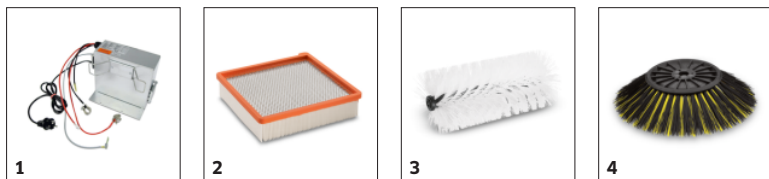

PRÍSLUŠENSTVO PRE ZAMETACÍ STROJ KM 75/40 W BP PACK 1.049-207.0

		Objednávacie číslo		
NABÍJAČKY				
Nabíjačka 24 V	1	6.654-225.0	Na nabíjanie batérie 6.654-226.0.	■
FILTER				
Plochý skladaný filter				
Plochý skladaný filter	2	5.731-635.0	Umývateľný plochý skladaný filter odolný voči vlhkosti pre zemetacie stroje Kärcher. Vďaka tomuto filteru sa podstatne znižujú náklady na údržbu.	■
HLAVNÝ ZAMETACÍ VALEC				
Štandardný zemetací valec				
Štandardný zemetací valec	3	6.906-884.0	Robustný štandardný zemetací valec s univerzálnymi štetinami odolnými voči vlhkosti na normálne znečistenie na všetkých povrchoch. Dlhá životnosť.	■
BOČNÁ METLA				
Bočná metla štandardná				
Bočná metla štandardná	4	6.906-132.0	Univerzálne štetiny odolné voči vlhkosti, dlhá životnosť, vhodné na všetky povrchy.	■

■ Štandardná výbava. □ Príslušenstvo na objednávku.